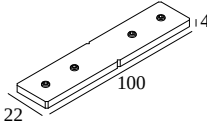

SLM26H - CORNER 180°

23359 0620

 [View on website](#)

General info

	LOCATION	indoor
	WEIGHT (KG)	0.1

WHERE USED

- 23359 0000** SLM26H - PROFILE
- 23359 0010** SLM26H - PROFILE 1m
- 23359 0020** SLM26H - PROFILE 2m
- 23359 0030** SLM26H - PROFILE 3m